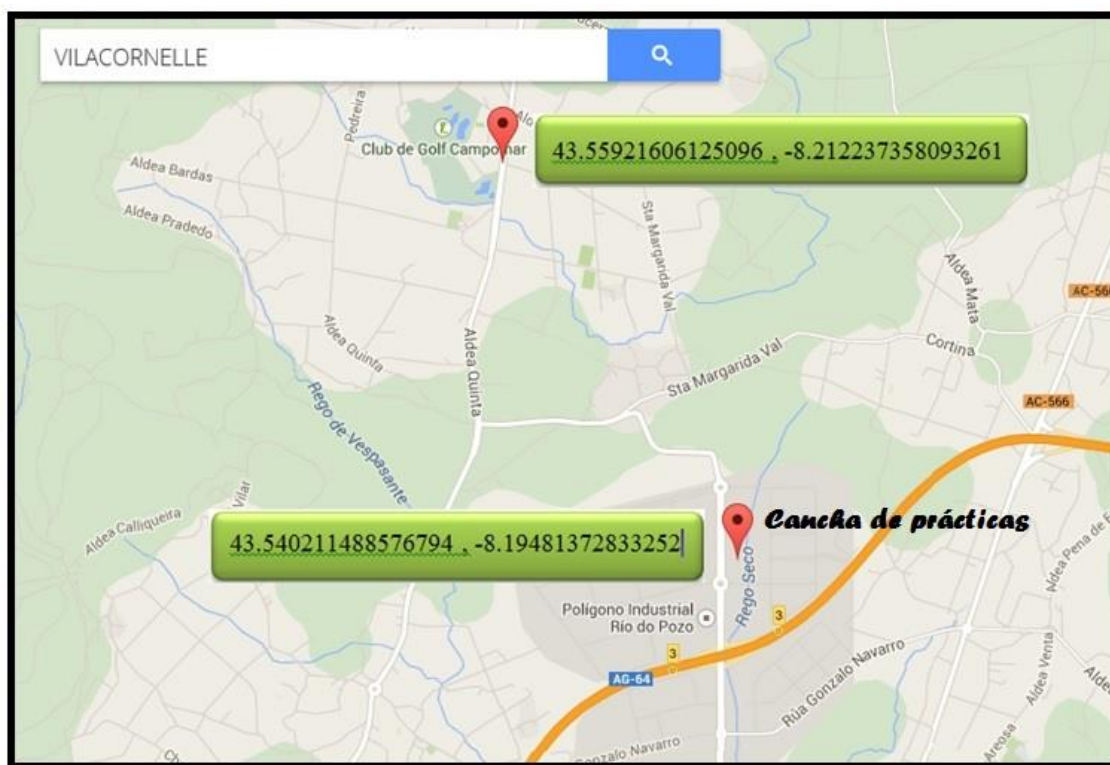

II PRUEBA LIGA GALLEGA INFANTIL 2015

CLUB DE GOLF CAMPOMAR

SÁBADO 28 DE MARZO DE 2015

Vuelta valedera para el acceso al Campeonato de España benjamín, alevín e infantil 2015

INFORMACIÓN ESPECÍFICA CANCHA DE PRÁCTICAS:

- **Horario de apertura** para el sábado 28: desde las 09:00 horas.
- **Ubicación:** en el polígono Río do Pozo, a 3 kilómetros del club.
- **Coordenadas:** ver plano:

- **Máquina de bolas:** funciona con fichas (habrá personal del club para abastecer de bolas y encargarse de la venta de las fichas).