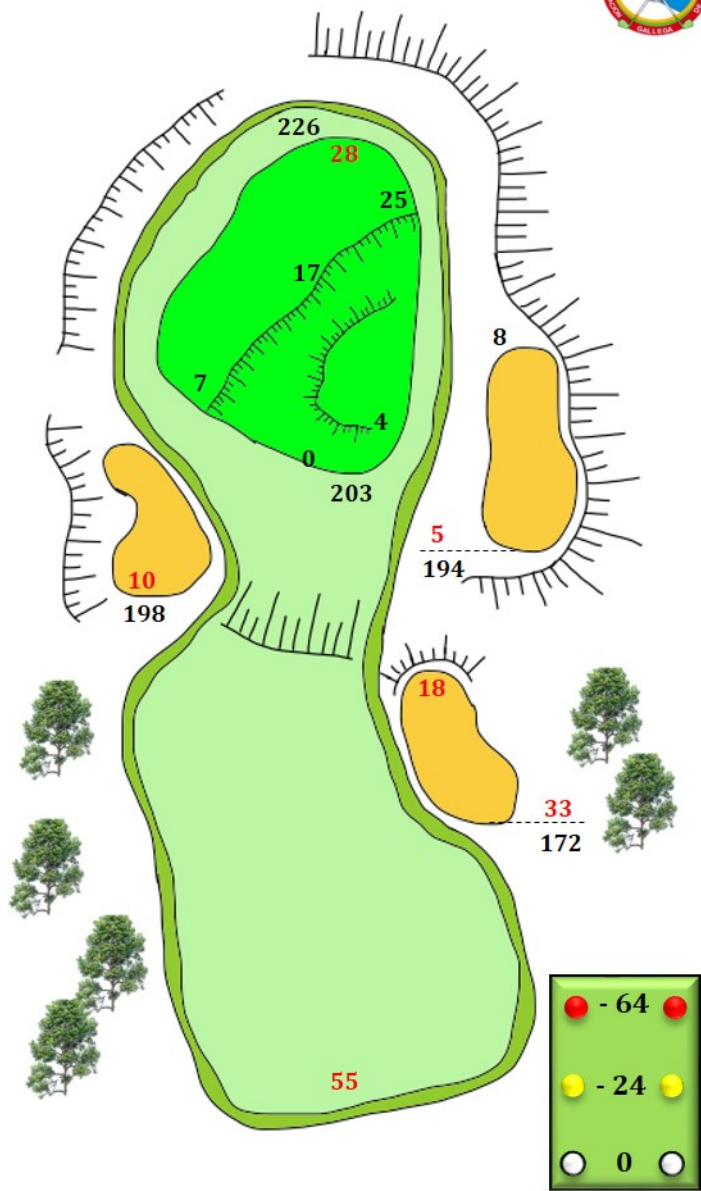

## Leyenda

EN GREEN	EN CALLE
<span style="display: inline-block; width: 15px; height: 15px; border: 2px solid black; border-radius: 50%; margin-right: 5px;"></span> Profundidad máx de green	<span style="display: inline-block; width: 15px; height: 15px; border: 1px solid black; border-radius: 50%; margin-right: 5px;"></span> Placa de 200m
<span style="display: inline-block; width: 15px; height: 15px; border: 2px solid red; border-radius: 50%; margin-right: 5px;"></span> Profundidad green	<span style="display: inline-block; width: 15px; height: 15px; background-color: yellow; border-radius: 50%; margin-right: 5px;"></span> Placa de 150m
EN CALLE	
<span style="display: inline-block; width: 15px; height: 15px; border: 2px solid blue; border-radius: 50%; margin-right: 5px;"></span> Dist a principio de green	<span style="display: inline-block; width: 15px; height: 15px; background-color: red; border-radius: 50%; margin-right: 5px;"></span> Placa de 100m
<span style="display: inline-block; width: 15px; height: 15px; border: 2px solid purple; border-radius: 50%; margin-right: 5px;"></span> Dist a barras blancas	<span style="display: inline-block; width: 15px; height: 15px; background-color: lightblue; border-radius: 50%; margin-right: 5px;"></span> Placa de 50m
	<span style="display: inline-block; width: 15px; height: 15px; background-color: black; border-radius: 50%; margin-right: 5px;"></span> Aspersor

**DESDE TEE**

Hoyo 1 268Mts Par 4

Hoyo 2 211Mts Par 3

Hoyo 3 436Mts Par 5

Hoyo 4 334Mts Par 4

Hoyo 5 310Mts Par 4

Hoyo 6 436Mts Par 5

Hoyo 7 433Mts Par 4

Hoyo 8 161Mts Par 3

Hoyo 9 417Mts Par 4

Hoyo 10 344Mts Par 4

Hoyo 11 157Mts Par 3

Hoyo 12 355Mts Par 4

Hoyo 13 148Mts Par 3

Hoyo 14 253Mts Par 4

Hoyo 15 328Mts Par 4

Hoyo 16 467Mts Par 4

Hoyo 17 170Mts Par 3

Hoyo 18 563Mts Par 5