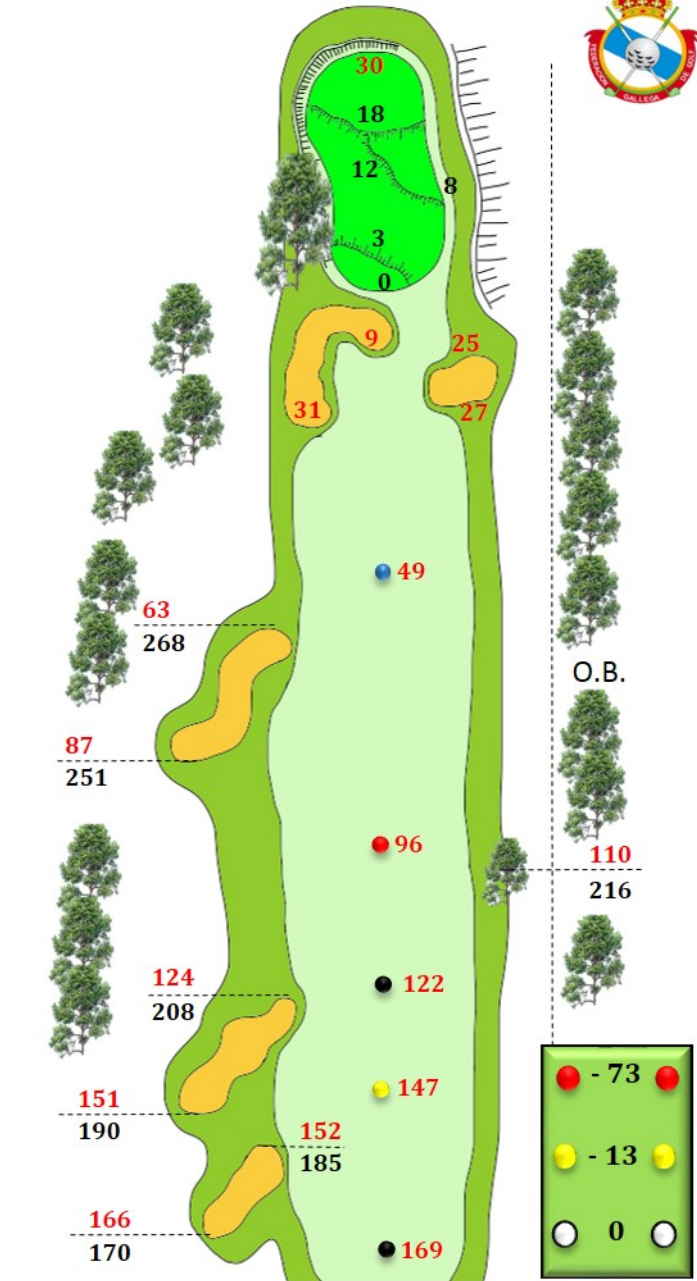

## Leyenda

EN GREEN	EN CALLE
<span style="display: inline-block; width: 15px; height: 15px; border: 2px solid black; border-radius: 50%; margin-right: 5px;"></span> Profundidad máx de green	<span style="display: inline-block; width: 15px; height: 15px; border: 1px solid black; border-radius: 50%; margin-right: 5px;"></span> Placa de 200m
<span style="display: inline-block; width: 15px; height: 15px; border: 2px solid red; border-radius: 50%; margin-right: 5px;"></span> Profundidad green	<span style="display: inline-block; width: 15px; height: 15px; background-color: yellow; border-radius: 50%; margin-right: 5px;"></span> Placa de 150m
EN CALLE	
<span style="display: inline-block; width: 15px; height: 15px; border: 2px solid blue; border-radius: 50%; margin-right: 5px;"></span> Dist a principio de green	<span style="display: inline-block; width: 15px; height: 15px; background-color: red; border-radius: 50%; margin-right: 5px;"></span> Placa de 100m
<span style="display: inline-block; width: 15px; height: 15px; border: 2px solid purple; border-radius: 50%; margin-right: 5px;"></span> Dist a barras blancas	<span style="display: inline-block; width: 15px; height: 15px; background-color: lightblue; border-radius: 50%; margin-right: 5px;"></span> Placa de 50m
	<span style="display: inline-block; width: 15px; height: 15px; background-color: black; border-radius: 50%; margin-right: 5px;"></span> Aspersor

**DESDE TEE**

Hoyo 1 268Mts Par 4

Hoyo 2 211Mts Par 3

Hoyo 3 436Mts Par 5

Hoyo 4 334Mts Par 4

Hoyo 5 310Mts Par 4

Hoyo 6 436Mts Par 5

Hoyo 7 433Mts Par 4

Hoyo 8 161Mts Par 3

Hoyo 9 417Mts Par 4

Hoyo 10 344Mts Par 4

Hoyo 11 157Mts Par 3

Hoyo 12 355Mts Par 4

Hoyo 13 148Mts Par 3

Hoyo 14 253Mts Par 4

Hoyo 15 328Mts Par 4

Hoyo 16 467Mts Par 4

Hoyo 17 170Mts Par 3

Hoyo 18 563Mts Par 5