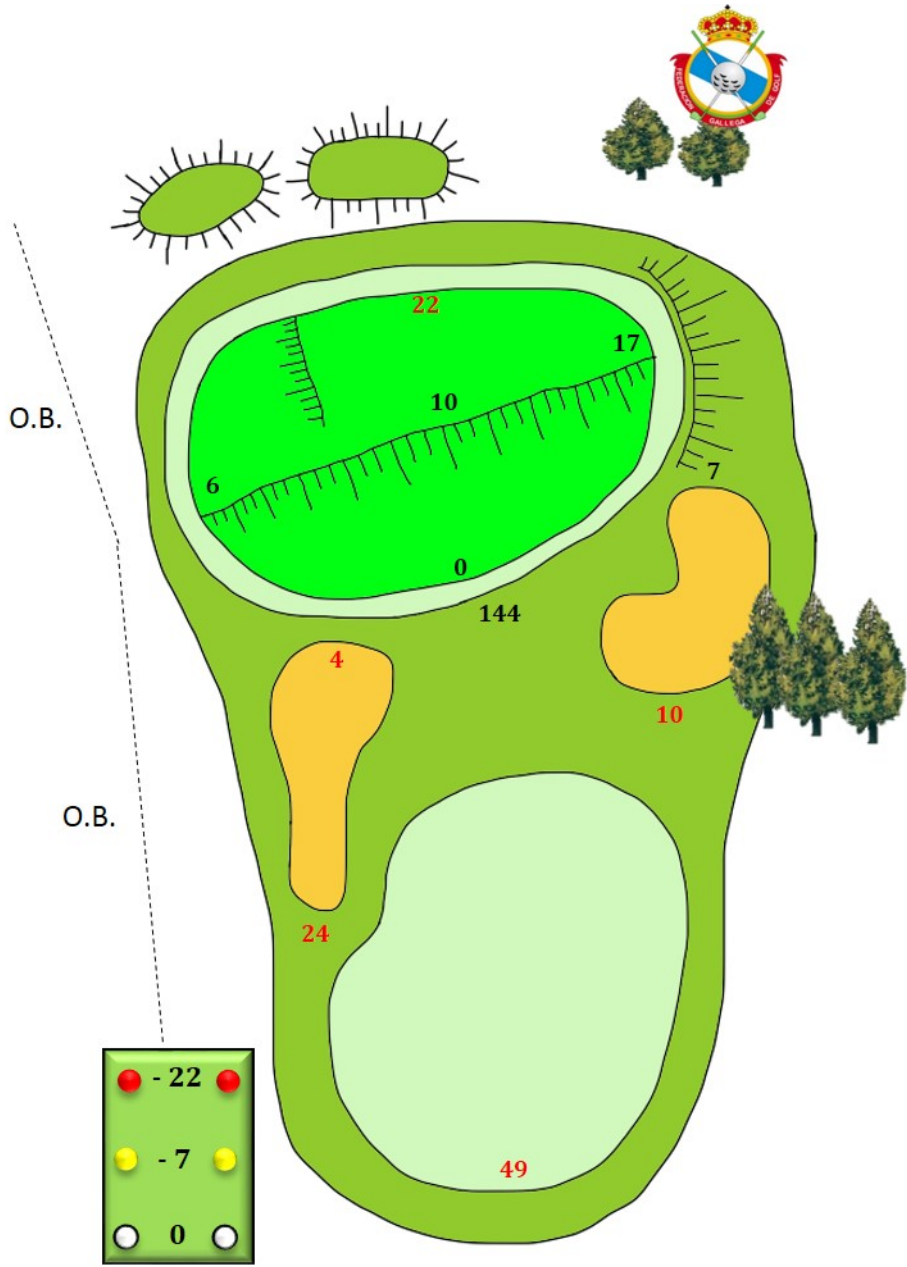

## Leyenda

EN GREEN	EN CALLE
<span style="display: inline-block; width: 15px; height: 15px; border: 2px solid black; border-radius: 50%; margin-right: 5px;"></span> Profundidad máx de green	<span style="display: inline-block; width: 15px; height: 15px; border: 1px solid black; border-radius: 50%; margin-right: 5px;"></span> Placa de 200m
<span style="display: inline-block; width: 15px; height: 15px; border: 2px solid red; border-radius: 50%; margin-right: 5px;"></span> Profundidad green	<span style="display: inline-block; width: 15px; height: 15px; background-color: yellow; border-radius: 50%; margin-right: 5px;"></span> Placa de 150m
EN CALLE	
<span style="display: inline-block; width: 15px; height: 15px; border: 2px solid blue; border-radius: 50%; margin-right: 5px;"></span> Dist a principio de green	<span style="display: inline-block; width: 15px; height: 15px; background-color: red; border-radius: 50%; margin-right: 5px;"></span> Placa de 100m
<span style="display: inline-block; width: 15px; height: 15px; border: 2px solid purple; border-radius: 50%; margin-right: 5px;"></span> Dist a barras blancas	<span style="display: inline-block; width: 15px; height: 15px; background-color: lightblue; border-radius: 50%; margin-right: 5px;"></span> Placa de 50m
	<span style="display: inline-block; width: 15px; height: 15px; background-color: black; border-radius: 50%; margin-right: 5px;"></span> Aspersor

**DESDE TEE**

Hoyo 1 268Mts Par 4

Hoyo 2 211Mts Par 3

Hoyo 3 436Mts Par 5

Hoyo 4 334Mts Par 4

Hoyo 5 310Mts Par 4

Hoyo 6 436Mts Par 5

Hoyo 7 433Mts Par 4

Hoyo 8 161Mts Par 3

Hoyo 9 417Mts Par 4

Hoyo 10 344Mts Par 4

Hoyo 11 157Mts Par 3

Hoyo 12 355Mts Par 4

Hoyo 13 148Mts Par 3

Hoyo 14 253Mts Par 4

Hoyo 15 328Mts Par 4

Hoyo 16 467Mts Par 4

Hoyo 17 170Mts Par 3

Hoyo 18 563Mts Par 5