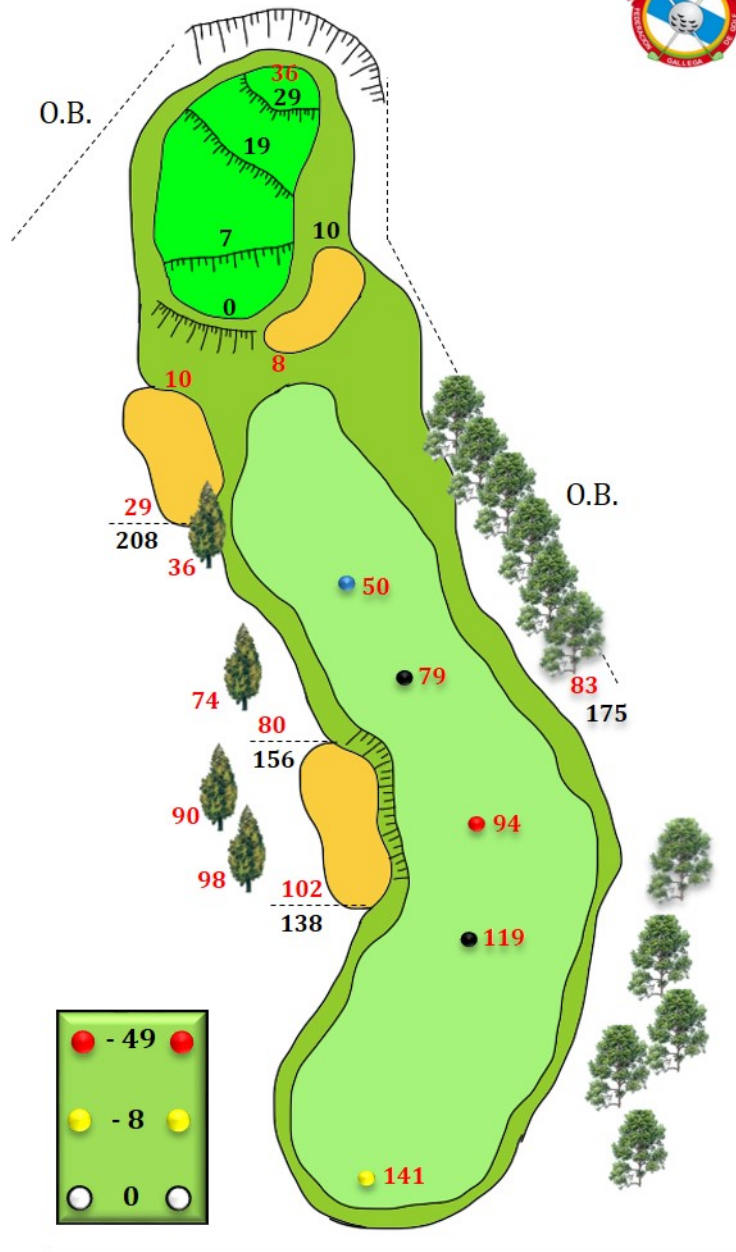

## Libro de Medidas

CAMPEONATO DE GALICIA DE MATCH PLAY JUVENIL

## Leyenda

EN GREEN	EN CALLE
<span style="display: inline-block; width: 15px; height: 15px; border: 2px solid black; border-radius: 50%; margin-right: 5px;"></span> Profundidad máx de green	<span style="display: inline-block; width: 15px; height: 15px; border: 1px solid black; border-radius: 50%; margin-right: 5px;"></span> Placa de 200m
<span style="display: inline-block; width: 15px; height: 15px; border: 2px solid red; border-radius: 50%; margin-right: 5px;"></span> Profundidad green	<span style="display: inline-block; width: 15px; height: 15px; background-color: yellow; border-radius: 50%; margin-right: 5px;"></span> Placa de 150m
EN CALLE	
<span style="display: inline-block; width: 15px; height: 15px; border: 2px solid blue; border-radius: 50%; margin-right: 5px;"></span> Dist a principio de green	<span style="display: inline-block; width: 15px; height: 15px; background-color: red; border-radius: 50%; margin-right: 5px;"></span> Placa de 100m
<span style="display: inline-block; width: 15px; height: 15px; border: 2px solid purple; border-radius: 50%; margin-right: 5px;"></span> Dist a barras blancas	<span style="display: inline-block; width: 15px; height: 15px; background-color: lightblue; border-radius: 50%; margin-right: 5px;"></span> Placa de 50m
	<span style="display: inline-block; width: 15px; height: 15px; background-color: black; border-radius: 50%; margin-right: 5px;"></span> Aspersor

**DESDE TEE**

Hoyo 1 268Mts Par 4

Hoyo 2 211Mts Par 3

Hoyo 3 436Mts Par 5

Hoyo 4 334Mts Par 4

Hoyo 5 310Mts Par 4

Hoyo 6 436Mts Par 5

Hoyo 7 433Mts Par 4

Hoyo 16 467Mts Par 4

Hoyo 17 170Mts Par 3

Hoyo 18 563Mts Par 5