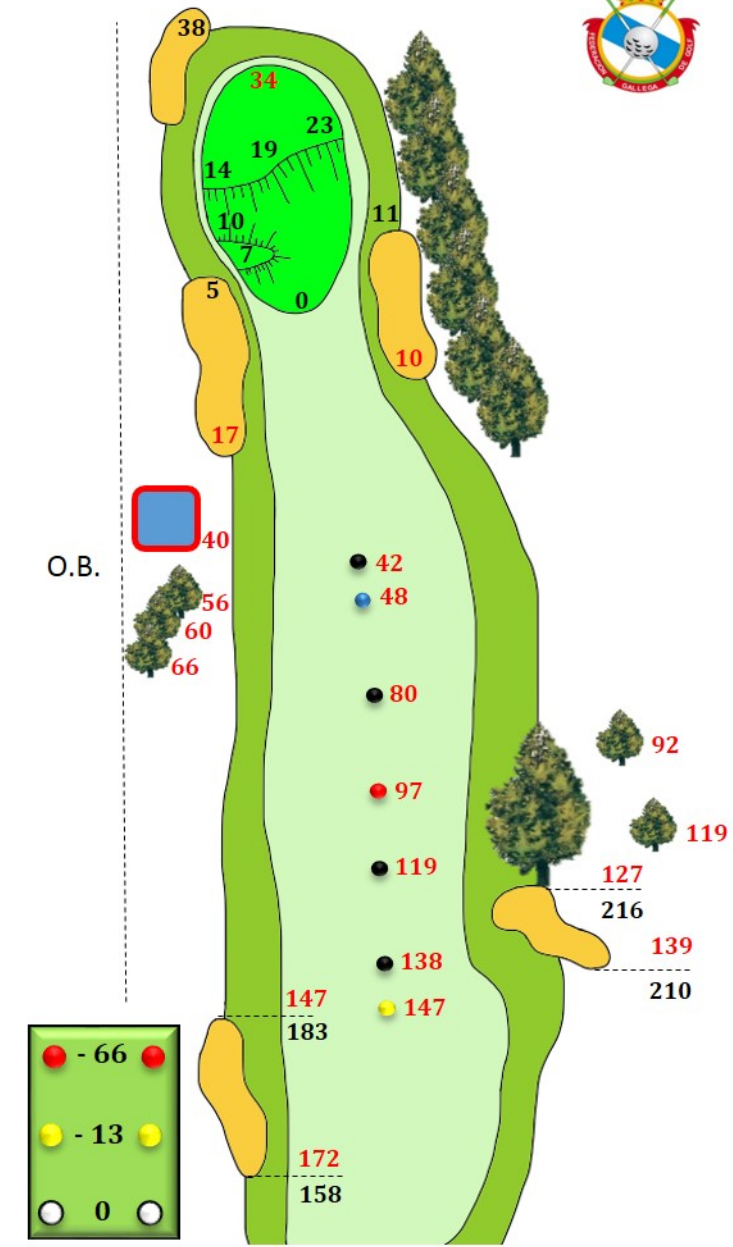

## Leyenda

EN GREEN	EN CALLE
<span style="display: inline-block; width: 15px; height: 15px; border: 2px solid black; border-radius: 50%; margin-right: 5px;"></span> Profundidad máx de green	<span style="display: inline-block; width: 15px; height: 15px; border: 1px solid black; border-radius: 50%; margin-right: 5px;"></span> Placa de 200m
<span style="display: inline-block; width: 15px; height: 15px; border: 2px solid red; border-radius: 50%; margin-right: 5px;"></span> Profundidad green	<span style="display: inline-block; width: 15px; height: 15px; background-color: yellow; border-radius: 50%; margin-right: 5px;"></span> Placa de 150m
EN CALLE	
<span style="display: inline-block; width: 15px; height: 15px; border: 2px solid blue; border-radius: 50%; margin-right: 5px;"></span> Dist a principio de green	<span style="display: inline-block; width: 15px; height: 15px; background-color: red; border-radius: 50%; margin-right: 5px;"></span> Placa de 100m
<span style="display: inline-block; width: 15px; height: 15px; border: 2px solid purple; border-radius: 50%; margin-right: 5px;"></span> Dist a barras blancas	<span style="display: inline-block; width: 15px; height: 15px; background-color: lightblue; border-radius: 50%; margin-right: 5px;"></span> Placa de 50m
	<span style="display: inline-block; width: 15px; height: 15px; background-color: black; border-radius: 50%; margin-right: 5px;"></span> Aspersor

**DESDE TEE**

Hoyo 1 268Mts Par 4

Hoyo 2 211Mts Par 3

Hoyo 3 436Mts Par 5

Hoyo 4 334Mts Par 4

Hoyo 5 310Mts Par 4

Hoyo 6 436Mts Par 5

Hoyo 7 433Mts Par 4

Hoyo 8 161Mts Par 3

Hoyo 9 417Mts Par 4

Hoyo 10 344Mts Par 4

Hoyo 11 157Mts Par 3

Hoyo 12 355Mts Par 4

Hoyo 13 148Mts Par 3

Hoyo 14 253Mts Par 4

Hoyo 15 328Mts Par 4

Hoyo 16 467Mts Par 4

Hoyo 17 170Mts Par 3

Hoyo 18 563Mts Par 5