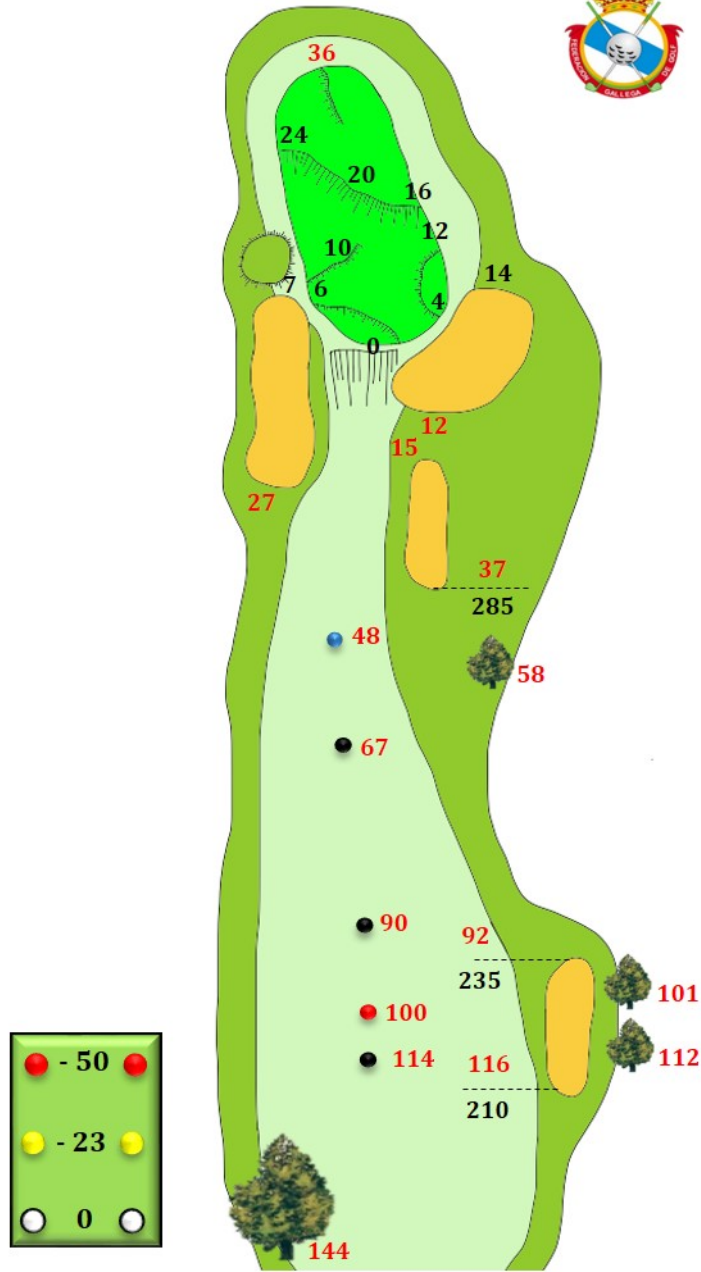

## Leyenda

EN GREEN	EN CALLE
<span style="display: inline-block; width: 15px; height: 15px; border: 2px solid black; border-radius: 50%; margin-right: 5px;"></span> Profundidad máx de green	<span style="display: inline-block; width: 15px; height: 15px; border: 1px solid black; border-radius: 50%; margin-right: 5px;"></span> Placa de 200m
<span style="display: inline-block; width: 15px; height: 15px; border: 2px solid red; border-radius: 50%; margin-right: 5px;"></span> Profundidad green	<span style="display: inline-block; width: 15px; height: 15px; background-color: yellow; border-radius: 50%; margin-right: 5px;"></span> Placa de 150m
EN CALLE	
<span style="display: inline-block; width: 15px; height: 15px; border: 2px solid blue; border-radius: 50%; margin-right: 5px;"></span> Dist a principio de green	<span style="display: inline-block; width: 15px; height: 15px; background-color: red; border-radius: 50%; margin-right: 5px;"></span> Placa de 100m
<span style="display: inline-block; width: 15px; height: 15px; border: 2px solid purple; border-radius: 50%; margin-right: 5px;"></span> Dist a barras blancas	<span style="display: inline-block; width: 15px; height: 15px; background-color: lightblue; border-radius: 50%; margin-right: 5px;"></span> Placa de 50m
	<span style="display: inline-block; width: 15px; height: 15px; background-color: black; border-radius: 50%; margin-right: 5px;"></span> Aspersor

**DESDE TEE**

Hoyo 1 268Mts Par 4

Hoyo 2 211Mts Par 3

Hoyo 3 436Mts Par 5

Hoyo 4 334Mts Par 4

Hoyo 5 310Mts Par 4

Hoyo 6 436Mts Par 5

Hoyo 7 433Mts Par 4

Hoyo 8 161Mts Par 3

Hoyo 9 417Mts Par 4

Hoyo 10 344Mts Par 4

Hoyo 11 157Mts Par 3

Hoyo 12 355Mts Par 4

Hoyo 13 148Mts Par 3

Hoyo 14 253Mts Par 4

Hoyo 15 328Mts Par 4

Hoyo 16 467Mts Par 4

Hoyo 17 170Mts Par 3

Hoyo 18 563Mts Par 5