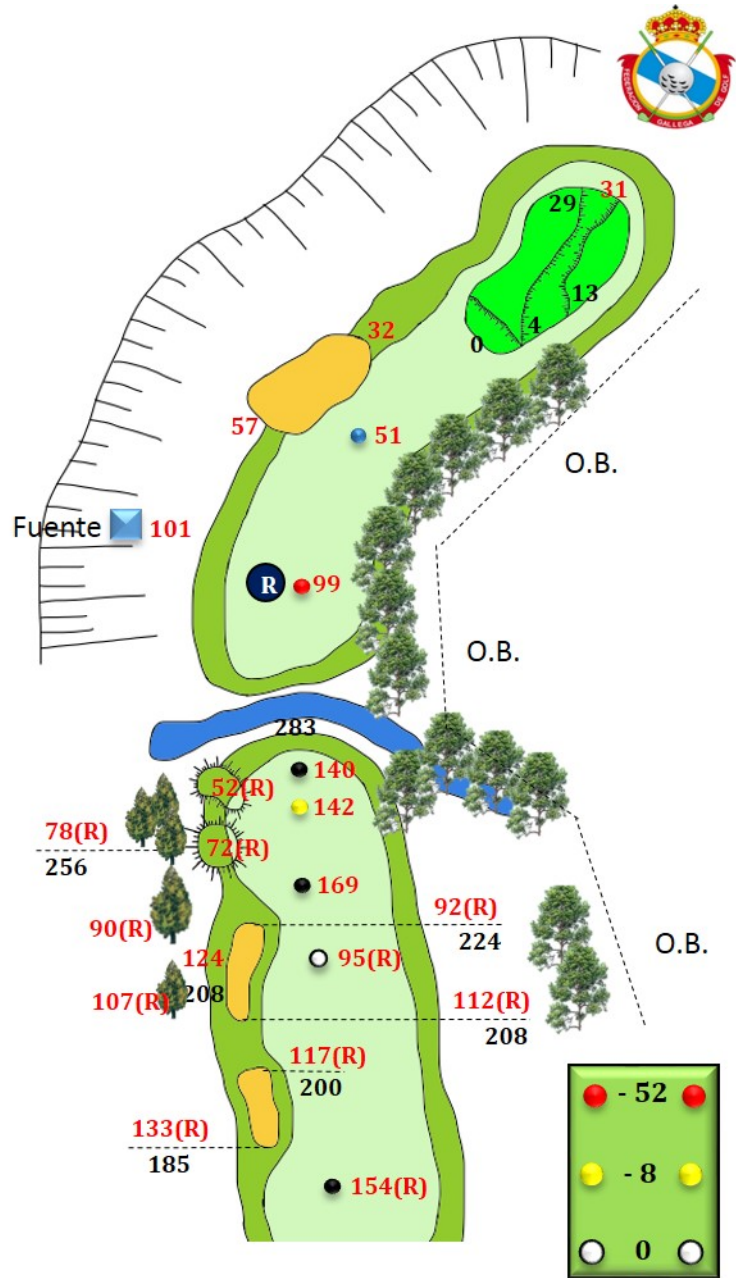

## Leyenda

EN GREEN	EN CALLE
<span style="display: inline-block; width: 15px; height: 15px; border: 2px solid black; border-radius: 50%; margin-right: 5px;"></span> Profundidad máx de green	<span style="display: inline-block; width: 15px; height: 15px; border: 1px solid black; border-radius: 50%; margin-right: 5px;"></span> Placa de 200m
<span style="display: inline-block; width: 15px; height: 15px; border: 2px solid red; border-radius: 50%; margin-right: 5px;"></span> Profundidad green	<span style="display: inline-block; width: 15px; height: 15px; background-color: yellow; border-radius: 50%; margin-right: 5px;"></span> Placa de 150m
EN CALLE	
<span style="display: inline-block; width: 15px; height: 15px; border: 2px solid blue; border-radius: 50%; margin-right: 5px;"></span> Dist a principio de green	<span style="display: inline-block; width: 15px; height: 15px; background-color: red; border-radius: 50%; margin-right: 5px;"></span> Placa de 100m
<span style="display: inline-block; width: 15px; height: 15px; border: 2px solid purple; border-radius: 50%; margin-right: 5px;"></span> Dist a barras blancas	<span style="display: inline-block; width: 15px; height: 15px; background-color: lightblue; border-radius: 50%; margin-right: 5px;"></span> Placa de 50m
	<span style="display: inline-block; width: 15px; height: 15px; background-color: black; border-radius: 50%; margin-right: 5px;"></span> Aspersor

**DESDE TEE**

Hoyo 1 268Mts Par 4

Hoyo 2 211Mts Par 3

Hoyo 3 436Mts Par 5

Hoyo 4 334Mts Par 4

Hoyo 5 310Mts Par 4

Hoyo 6 436Mts Par 5

Hoyo 7 433Mts Par 4

Hoyo 8 161Mts Par 3

Hoyo 9 417Mts Par 4

Hoyo 10 344Mts Par 4

Hoyo 11 157Mts Par 3

Hoyo 12 355Mts Par 4

Hoyo 13 148Mts Par 3

Hoyo 14 253Mts Par 4

Hoyo 15 328Mts Par 4

Hoyo 16 467Mts Par 4

Hoyo 17 170Mts Par 3

Hoyo 18 563Mts Par 5