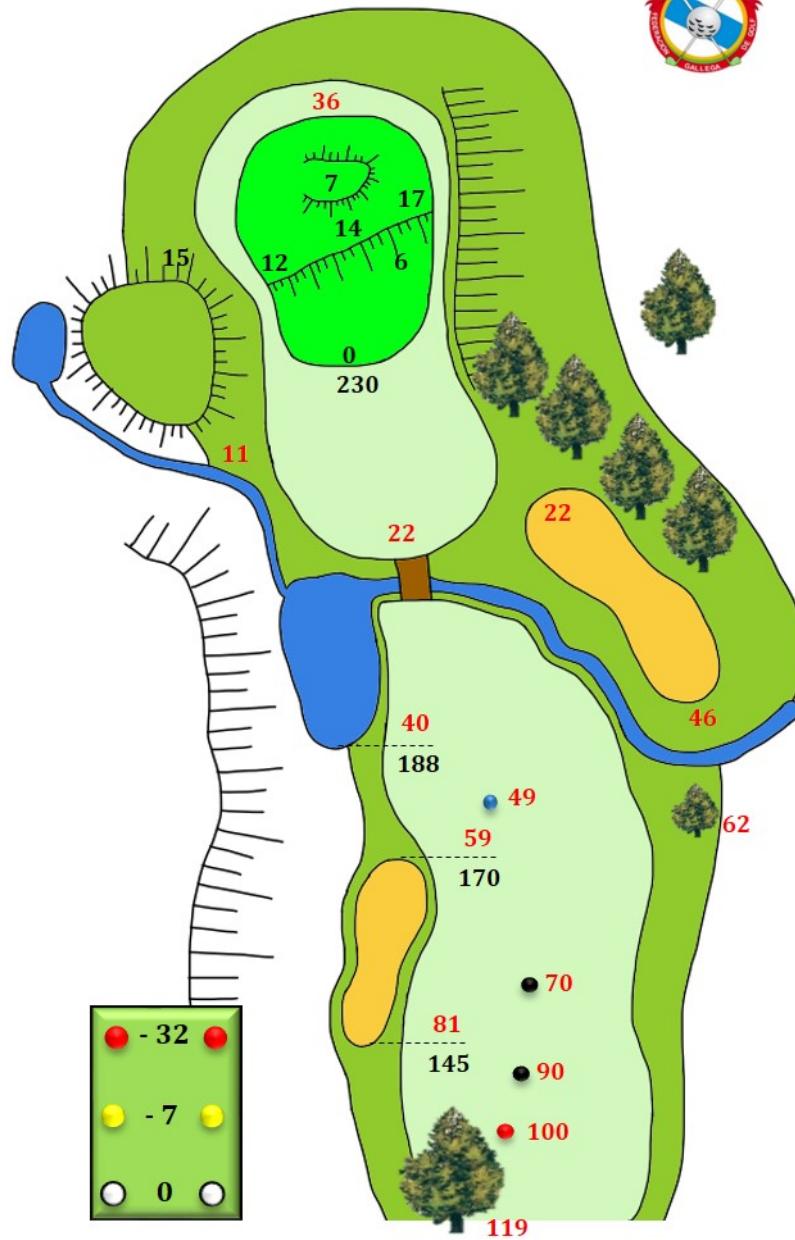

## Leyenda

EN GREEN	EN CALLE
<span style="display: inline-block; width: 15px; height: 15px; border: 2px solid black; border-radius: 50%; margin-right: 5px;"></span> Profundidad máx de green	<span style="display: inline-block; width: 15px; height: 15px; border: 1px solid black; border-radius: 50%; margin-right: 5px;"></span> Placa de 200m
<span style="display: inline-block; width: 15px; height: 15px; border: 2px solid red; border-radius: 50%; margin-right: 5px;"></span> Profundidad green	<span style="display: inline-block; width: 15px; height: 15px; background-color: yellow; border-radius: 50%; margin-right: 5px;"></span> Placa de 150m
EN CALLE	
<span style="display: inline-block; width: 15px; height: 15px; border: 2px solid blue; border-radius: 50%; margin-right: 5px;"></span> Dist a principio de green	<span style="display: inline-block; width: 15px; height: 15px; background-color: red; border-radius: 50%; margin-right: 5px;"></span> Placa de 100m
<span style="display: inline-block; width: 15px; height: 15px; border: 2px solid purple; border-radius: 50%; margin-right: 5px;"></span> Dist a barras blancas	<span style="display: inline-block; width: 15px; height: 15px; background-color: lightblue; border-radius: 50%; margin-right: 5px;"></span> Placa de 50m
	<span style="display: inline-block; width: 15px; height: 15px; background-color: black; border-radius: 50%; margin-right: 5px;"></span> Aspersor

**DESDE TEE**

Hoyo 1 268Mts Par 4

Hoyo 2 211Mts Par 3

Hoyo 3 436Mts Par 5

Hoyo 4 334Mts Par 4

Hoyo 5 310Mts Par 4

Hoyo 6 436Mts Par 5

Hoyo 7 433Mts Par 4

Hoyo 8 161Mts Par 3

Hoyo 9 417Mts Par 4

Hoyo 10 344Mts Par 4

Hoyo 11 157Mts Par 3

Hoyo 12 355Mts Par 4

Hoyo 13 148Mts Par 3

Hoyo 14 253Mts Par 4

Hoyo 15 328Mts Par 4

Hoyo 16 467Mts Par 4

Hoyo 17 170Mts Par 3

Hoyo 18 563Mts Par 5