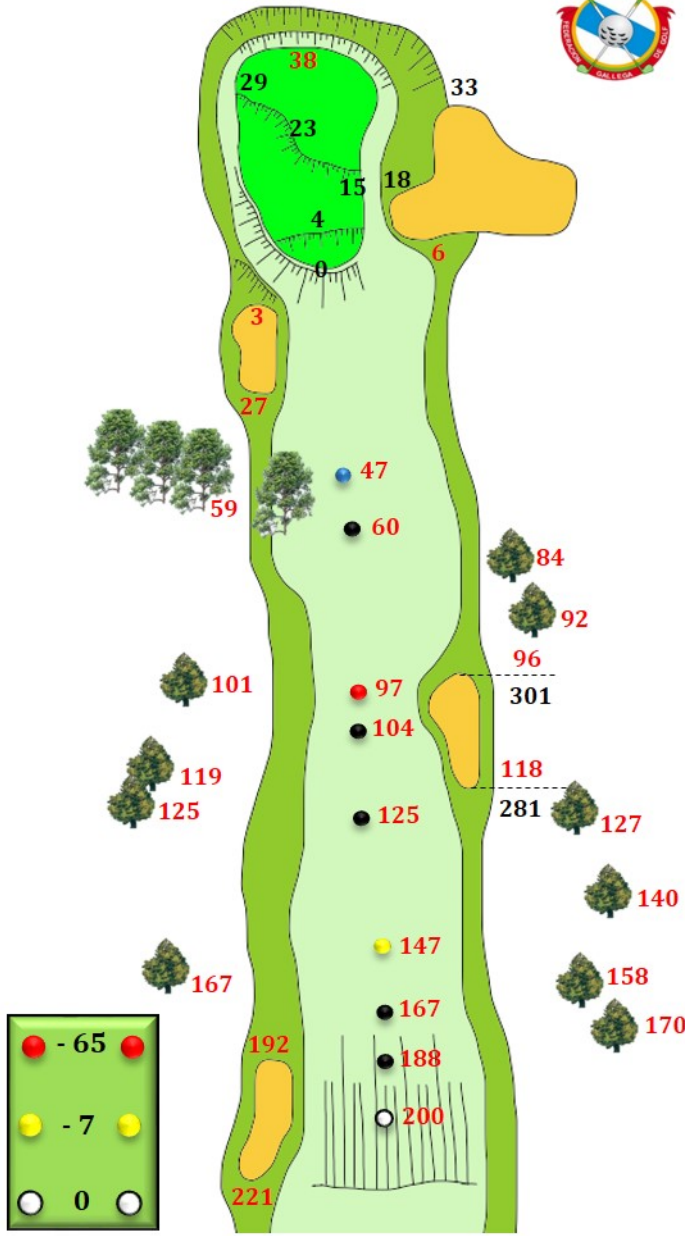

## Leyenda

EN GREEN	EN CALLE
<span style="display: inline-block; width: 15px; height: 15px; border: 2px solid black; border-radius: 50%; margin-right: 5px;"></span> Profundidad máx de green	<span style="display: inline-block; width: 15px; height: 15px; border: 1px solid black; border-radius: 50%; margin-right: 5px;"></span> Placa de 200m
<span style="display: inline-block; width: 15px; height: 15px; border: 2px solid red; border-radius: 50%; margin-right: 5px;"></span> Profundidad green	<span style="display: inline-block; width: 15px; height: 15px; background-color: yellow; border-radius: 50%; margin-right: 5px;"></span> Placa de 150m
EN CALLE	
<span style="display: inline-block; width: 15px; height: 15px; border: 2px solid blue; border-radius: 50%; margin-right: 5px;"></span> Dist a principio de green	<span style="display: inline-block; width: 15px; height: 15px; background-color: red; border-radius: 50%; margin-right: 5px;"></span> Placa de 100m
<span style="display: inline-block; width: 15px; height: 15px; border: 2px solid purple; border-radius: 50%; margin-right: 5px;"></span> Dist a barras blancas	<span style="display: inline-block; width: 15px; height: 15px; background-color: lightblue; border-radius: 50%; margin-right: 5px;"></span> Placa de 50m
	<span style="display: inline-block; width: 15px; height: 15px; background-color: black; border-radius: 50%; margin-right: 5px;"></span> Aspersor

**DESDE TEE**

Hoyo 1 268Mts Par 4

Hoyo 2 211Mts Par 3

Hoyo 3 436Mts Par 5

Hoyo 4 334Mts Par 4

Hoyo 5 310Mts Par 4

Hoyo 6 436Mts Par 5

Hoyo 7 433Mts Par 4

Hoyo 8 161Mts Par 3

Hoyo 9 417Mts Par 4

Hoyo 10 344Mts Par 4

Hoyo 11 157Mts Par 3

Hoyo 12 355Mts Par 4

Hoyo 13 148Mts Par 3

Hoyo 14 253Mts Par 4

Hoyo 15 328Mts Par 4

Hoyo 16 467Mts Par 4

Hoyo 17 170Mts Par 3

Hoyo 18 563Mts Par 5