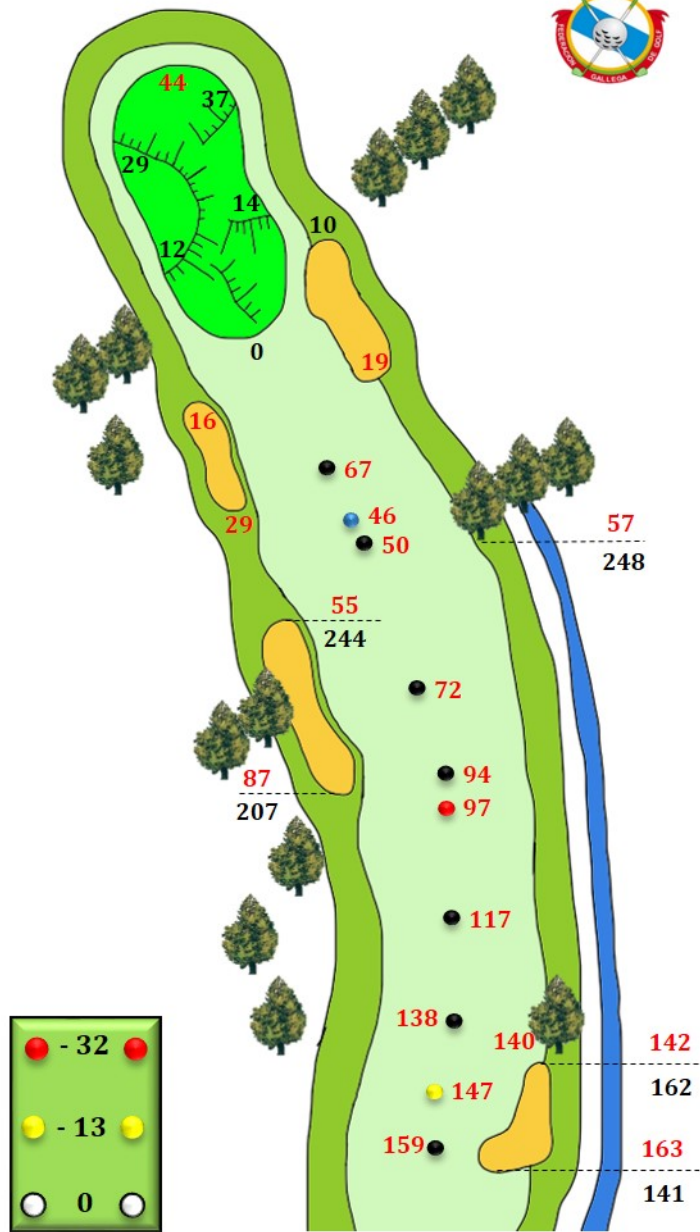

## Leyenda

EN GREEN	EN CALLE
<span style="display: inline-block; width: 15px; height: 15px; border: 2px solid black; border-radius: 50%; margin-right: 5px;"></span> Profundidad máx de green	<span style="display: inline-block; width: 15px; height: 15px; border: 1px solid black; border-radius: 50%; margin-right: 5px;"></span> Placa de 200m
<span style="display: inline-block; width: 15px; height: 15px; border: 2px solid red; border-radius: 50%; margin-right: 5px;"></span> Profundidad green	<span style="display: inline-block; width: 15px; height: 15px; background-color: yellow; border-radius: 50%; margin-right: 5px;"></span> Placa de 150m
EN CALLE	
<span style="display: inline-block; width: 15px; height: 15px; border: 2px solid blue; border-radius: 50%; margin-right: 5px;"></span> Dist a principio de green	<span style="display: inline-block; width: 15px; height: 15px; background-color: red; border-radius: 50%; margin-right: 5px;"></span> Placa de 100m
<span style="display: inline-block; width: 15px; height: 15px; border: 2px solid purple; border-radius: 50%; margin-right: 5px;"></span> Dist a barras blancas	<span style="display: inline-block; width: 15px; height: 15px; background-color: lightblue; border-radius: 50%; margin-right: 5px;"></span> Placa de 50m
	<span style="display: inline-block; width: 15px; height: 15px; background-color: black; border-radius: 50%; margin-right: 5px;"></span> Aspersor

**DESDE TEE**

Hoyo 1 268Mts Par 4

Hoyo 2 211Mts Par 3

Hoyo 3 436Mts Par 5

Hoyo 4 334Mts Par 4

Hoyo 5 310Mts Par 4

Hoyo 6 436Mts Par 5

Hoyo 7 433Mts Par 4

Hoyo 8 161Mts Par 3

Hoyo 9 417Mts Par 4

Hoyo 10 344Mts Par 4

Hoyo 11 157Mts Par 3

Hoyo 12 355Mts Par 4

Hoyo 13 148Mts Par 3

Hoyo 14 253Mts Par 4

Hoyo 15 328Mts Par 4

Hoyo 16 467Mts Par 4

Hoyo 17 170Mts Par 3

Hoyo 18 563Mts Par 5