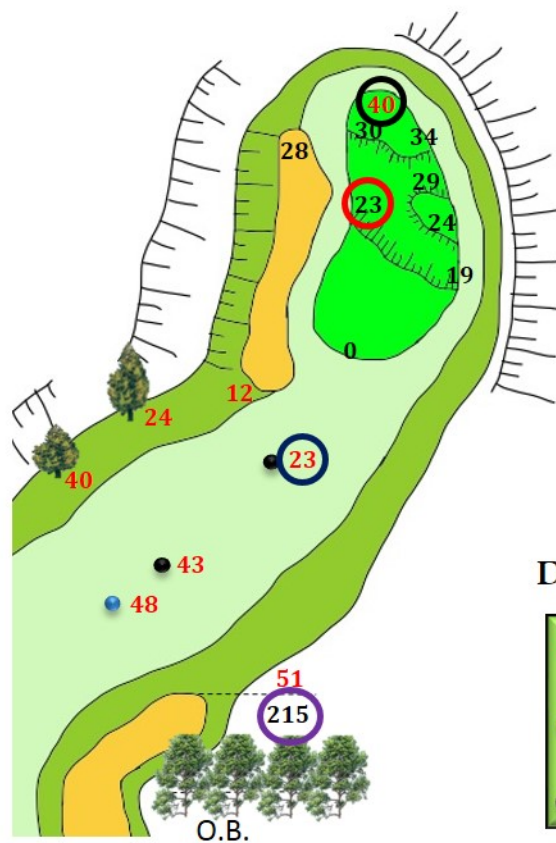

# GOLF BALNEARIO DE MONDARIZ

## Leyenda

EN GREEN	EN CALLE
<span style="display: inline-block; width: 15px; height: 15px; border: 2px solid black; border-radius: 50%; margin-right: 5px;"></span> Profundidad máx de green	<span style="display: inline-block; width: 15px; height: 15px; border: 1px solid black; border-radius: 50%; margin-right: 5px;"></span> Placa de 200m
<span style="display: inline-block; width: 15px; height: 15px; border: 2px solid red; border-radius: 50%; margin-right: 5px;"></span> Profundidad green	<span style="display: inline-block; width: 15px; height: 15px; background-color: yellow; border-radius: 50%; margin-right: 5px;"></span> Placa de 150m
EN CALLE	
<span style="display: inline-block; width: 15px; height: 15px; border: 2px solid blue; border-radius: 50%; margin-right: 5px;"></span> Dist a principio de green	<span style="display: inline-block; width: 15px; height: 15px; background-color: red; border-radius: 50%; margin-right: 5px;"></span> Placa de 100m
<span style="display: inline-block; width: 15px; height: 15px; border: 2px solid purple; border-radius: 50%; margin-right: 5px;"></span> Dist a barras blancas	<span style="display: inline-block; width: 15px; height: 15px; background-color: lightblue; border-radius: 50%; margin-right: 5px;"></span> Placa de 50m
	<span style="display: inline-block; width: 15px; height: 15px; background-color: black; border-radius: 50%; margin-right: 5px;"></span> Aspersor

**DESDE TEE**

Hoyo 1 268Mts Par 4

Hoyo 2 211Mts Par 3

Hoyo 3 436Mts Par 5

Hoyo 4 334Mts Par 4

Hoyo 5 310Mts Par 4

Hoyo 6 436Mts Par 5

Hoyo 7 433Mts Par 4

Hoyo 16 467Mts Par 4

Hoyo 17 170Mts Par 3

Hoyo 18 563Mts Par 5