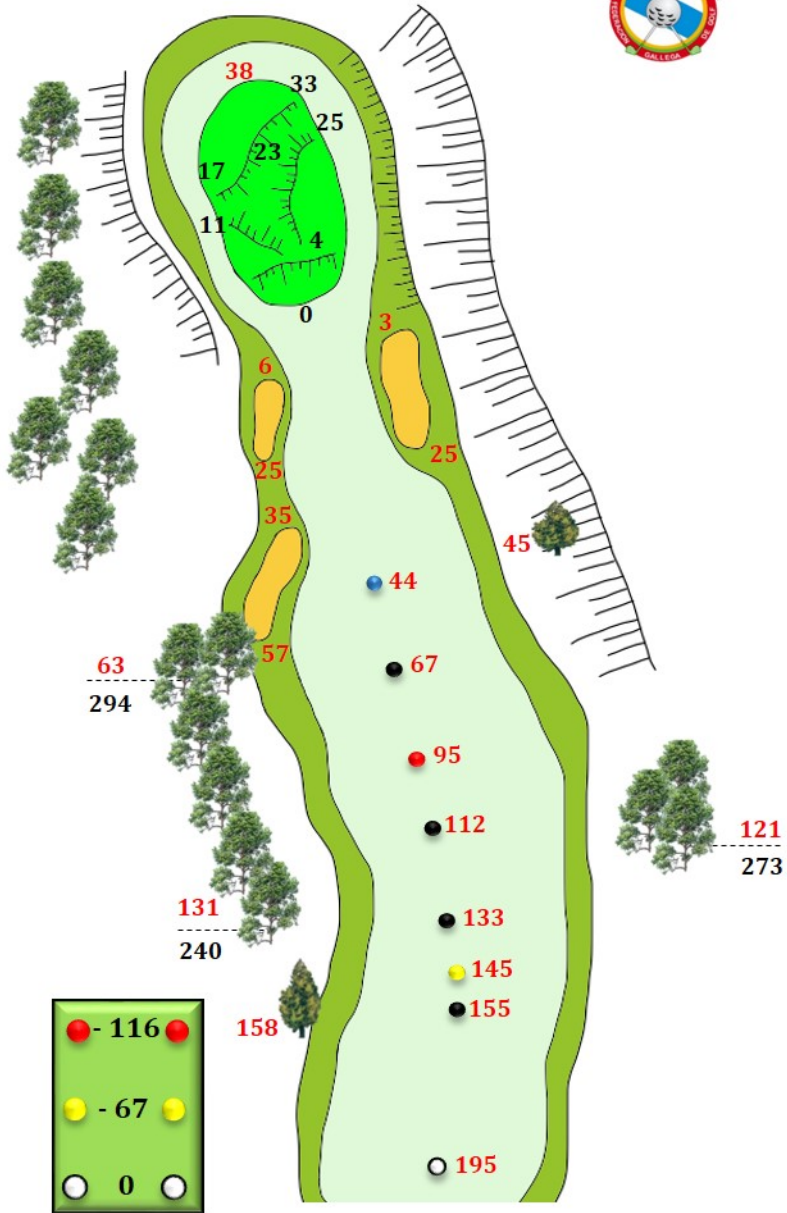

## Leyenda

EN GREEN	EN CALLE
<span style="display: inline-block; width: 15px; height: 15px; border: 2px solid black; border-radius: 50%; margin-right: 5px;"></span> Profundidad máx de green	<span style="display: inline-block; width: 15px; height: 15px; border: 1px solid black; border-radius: 50%; margin-right: 5px;"></span> Placa de 200m
<span style="display: inline-block; width: 15px; height: 15px; border: 2px solid red; border-radius: 50%; margin-right: 5px;"></span> Profundidad green	<span style="display: inline-block; width: 15px; height: 15px; background-color: yellow; border-radius: 50%; margin-right: 5px;"></span> Placa de 150m
EN CALLE	
<span style="display: inline-block; width: 15px; height: 15px; border: 2px solid blue; border-radius: 50%; margin-right: 5px;"></span> Dist a principio de green	<span style="display: inline-block; width: 15px; height: 15px; background-color: red; border-radius: 50%; margin-right: 5px;"></span> Placa de 100m
<span style="display: inline-block; width: 15px; height: 15px; border: 2px solid purple; border-radius: 50%; margin-right: 5px;"></span> Dist a barras blancas	<span style="display: inline-block; width: 15px; height: 15px; background-color: lightblue; border-radius: 50%; margin-right: 5px;"></span> Placa de 50m
	<span style="display: inline-block; width: 15px; height: 15px; background-color: black; border-radius: 50%; margin-right: 5px;"></span> Aspersor

**DESDE TEE**

Hoyo 1 268Mts Par 4

Hoyo 2 211Mts Par 3

Hoyo 3 436Mts Par 5

Hoyo 4 334Mts Par 4

Hoyo 5 310Mts Par 4

Hoyo 6 436Mts Par 5

Hoyo 7 433Mts Par 4

Hoyo 8 161Mts Par 3

Hoyo 9 417Mts Par 4

Hoyo 10 344Mts Par 4

Hoyo 11 157Mts Par 3

Hoyo 12 355Mts Par 4

Hoyo 13 148Mts Par 3

Hoyo 14 253Mts Par 4

Hoyo 15 328Mts Par 4

Hoyo 16 467Mts Par 4

Hoyo 17 170Mts Par 3

Hoyo 18 563Mts Par 5