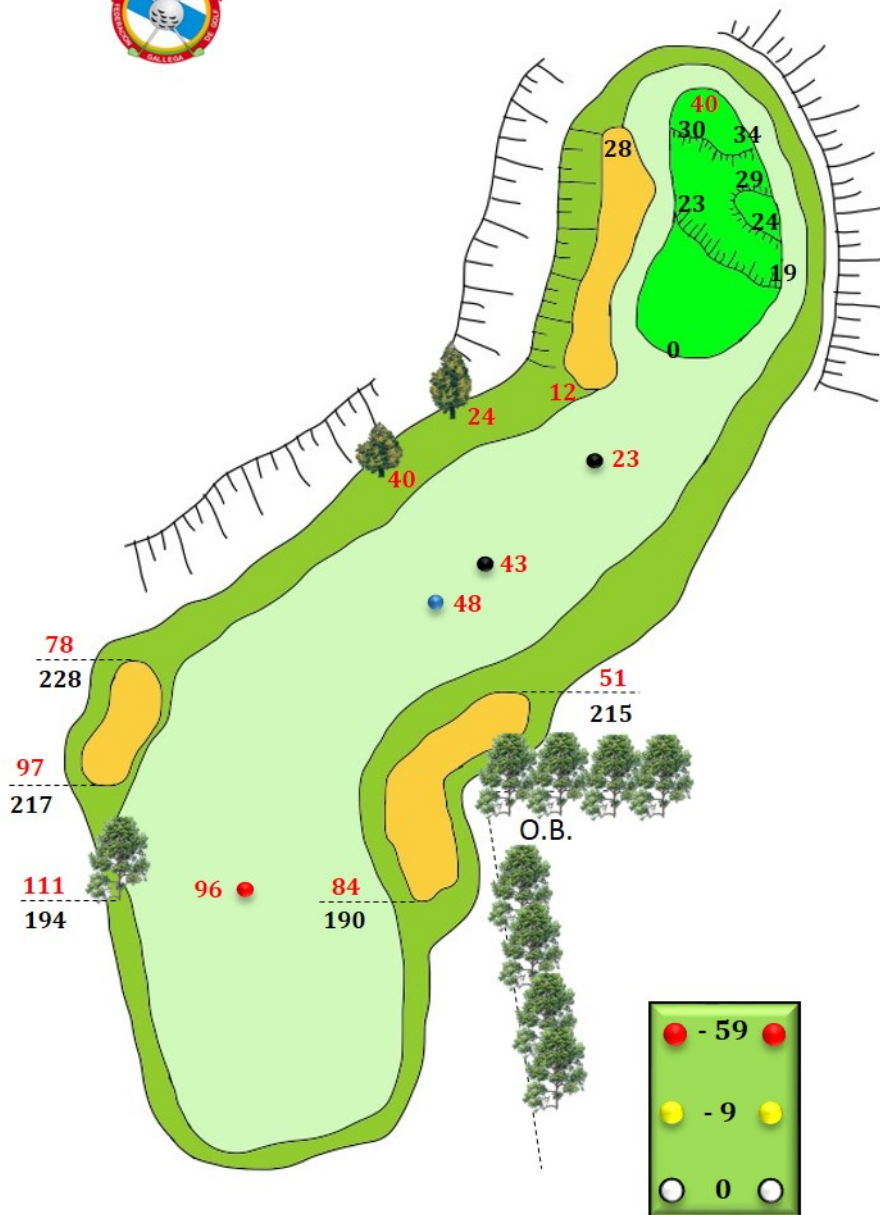

## Leyenda

EN GREEN	EN CALLE
<span style="display: inline-block; width: 15px; height: 15px; border: 2px solid black; border-radius: 50%; margin-right: 5px;"></span> Profundidad máx de green	<span style="display: inline-block; width: 15px; height: 15px; border: 1px solid black; border-radius: 50%; margin-right: 5px;"></span> Placa de 200m
<span style="display: inline-block; width: 15px; height: 15px; border: 2px solid red; border-radius: 50%; margin-right: 5px;"></span> Profundidad green	<span style="display: inline-block; width: 15px; height: 15px; background-color: yellow; border-radius: 50%; margin-right: 5px;"></span> Placa de 150m
EN CALLE	
<span style="display: inline-block; width: 15px; height: 15px; border: 2px solid blue; border-radius: 50%; margin-right: 5px;"></span> Dist a principio de green	<span style="display: inline-block; width: 15px; height: 15px; background-color: red; border-radius: 50%; margin-right: 5px;"></span> Placa de 100m
<span style="display: inline-block; width: 15px; height: 15px; border: 2px solid purple; border-radius: 50%; margin-right: 5px;"></span> Dist a barras blancas	<span style="display: inline-block; width: 15px; height: 15px; background-color: lightblue; border-radius: 50%; margin-right: 5px;"></span> Placa de 50m
	<span style="display: inline-block; width: 15px; height: 15px; background-color: black; border-radius: 50%; margin-right: 5px;"></span> Aspersor

**DESDE TEE**

Hoyo 1 268Mts Par 4

Hoyo 2 211Mts Par 3

Hoyo 3 436Mts Par 5

Hoyo 4 334Mts Par 4

Hoyo 5 310Mts Par 4

Hoyo 6 436Mts Par 5

Hoyo 7 433Mts Par 4

Hoyo 8 161Mts Par 3

Hoyo 9 417Mts Par 4

Hoyo 10 344Mts Par 4

Hoyo 11 157Mts Par 3

Hoyo 12 355Mts Par 4

Hoyo 13 148Mts Par 3

Hoyo 14 253Mts Par 4

Hoyo 15 328Mts Par 4

Hoyo 16 467Mts Par 4

Hoyo 17 170Mts Par 3

Hoyo 18 563Mts Par 5