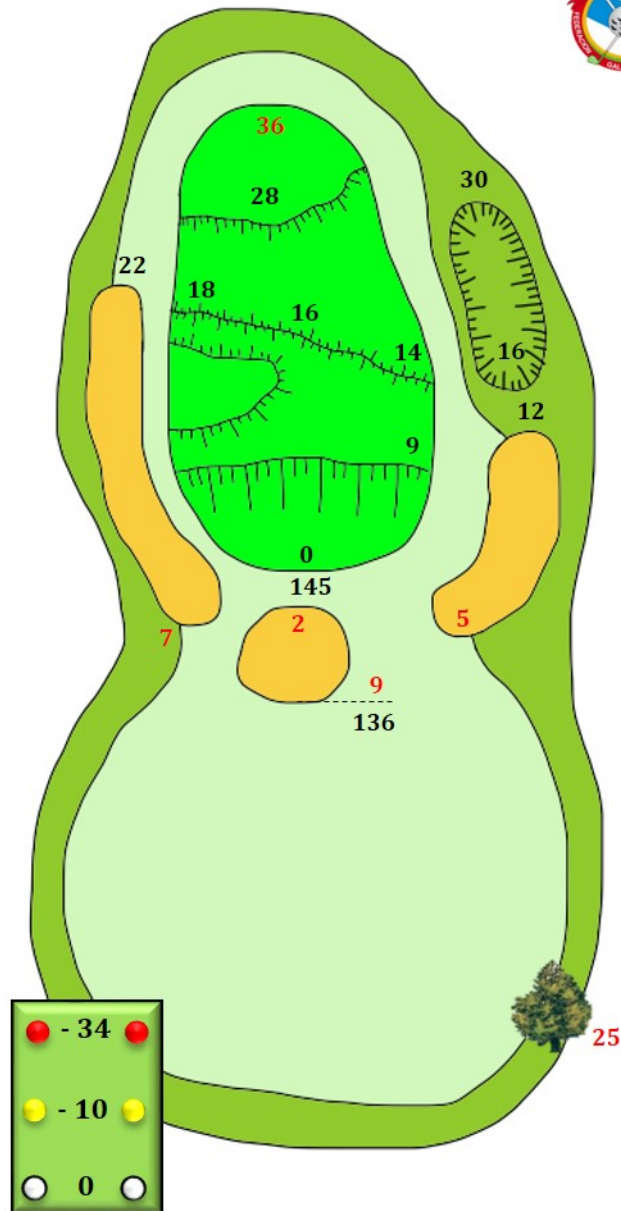

## Leyenda

EN GREEN	EN CALLE
<span style="display: inline-block; width: 15px; height: 15px; border: 2px solid black; border-radius: 50%; margin-right: 5px;"></span> Profundidad máx de green	<span style="display: inline-block; width: 15px; height: 15px; border: 1px solid black; border-radius: 50%; margin-right: 5px;"></span> Placa de 200m
<span style="display: inline-block; width: 15px; height: 15px; border: 2px solid red; border-radius: 50%; margin-right: 5px;"></span> Profundidad green	<span style="display: inline-block; width: 15px; height: 15px; background-color: yellow; border-radius: 50%; margin-right: 5px;"></span> Placa de 150m
EN CALLE	
<span style="display: inline-block; width: 15px; height: 15px; border: 2px solid blue; border-radius: 50%; margin-right: 5px;"></span> Dist a principio de green	<span style="display: inline-block; width: 15px; height: 15px; background-color: red; border-radius: 50%; margin-right: 5px;"></span> Placa de 100m
<span style="display: inline-block; width: 15px; height: 15px; border: 2px solid purple; border-radius: 50%; margin-right: 5px;"></span> Dist a barras blancas	<span style="display: inline-block; width: 15px; height: 15px; background-color: lightblue; border-radius: 50%; margin-right: 5px;"></span> Placa de 50m
	<span style="display: inline-block; width: 15px; height: 15px; background-color: black; border-radius: 50%; margin-right: 5px;"></span> Aspersor

**DESDE TEE**

Hoyo 1 268Mts Par 4

Hoyo 2 211Mts Par 3

Hoyo 3 436Mts Par 5

Hoyo 4 334Mts Par 4

Hoyo 5 310Mts Par 4

Hoyo 6 436Mts Par 5

Hoyo 7 433Mts Par 4

Hoyo 8 161Mts Par 3

Hoyo 9 417Mts Par 4

Hoyo 10 344Mts Par 4

Hoyo 11 157Mts Par 3

Hoyo 12 355Mts Par 4

Hoyo 13 148Mts Par 3

Hoyo 14 253Mts Par 4

Hoyo 15 328Mts Par 4

Hoyo 16 467Mts Par 4

Hoyo 17 170Mts Par 3

Hoyo 18 563Mts Par 5