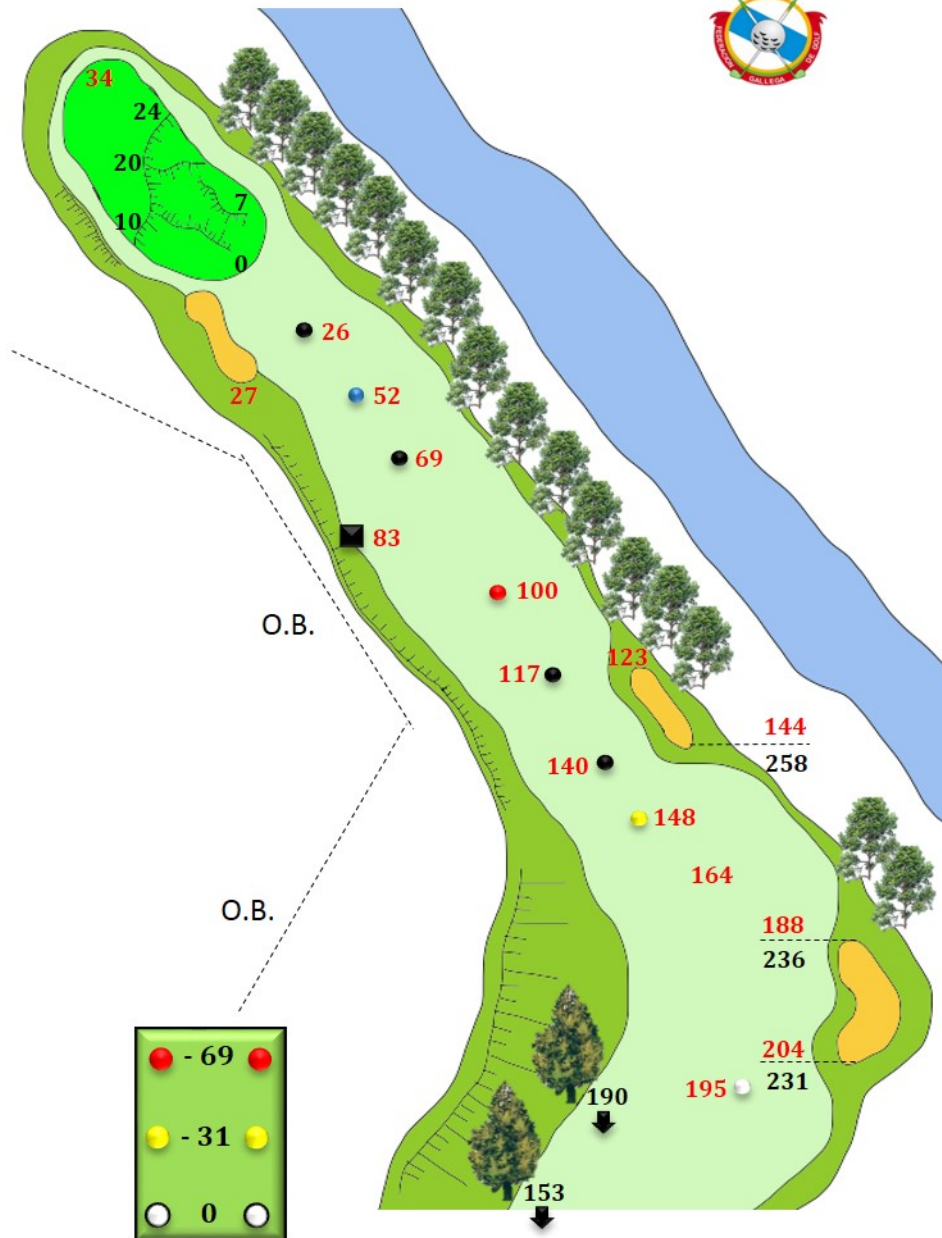

## Leyenda

EN GREEN	EN CALLE
<span style="display: inline-block; width: 15px; height: 15px; border: 2px solid black; border-radius: 50%; margin-right: 5px;"></span> Profundidad máx de green	<span style="display: inline-block; width: 15px; height: 15px; border: 1px solid black; border-radius: 50%; margin-right: 5px;"></span> Placa de 200m
<span style="display: inline-block; width: 15px; height: 15px; border: 2px solid red; border-radius: 50%; margin-right: 5px;"></span> Profundidad green	<span style="display: inline-block; width: 15px; height: 15px; background-color: yellow; border-radius: 50%; margin-right: 5px;"></span> Placa de 150m
EN CALLE	
<span style="display: inline-block; width: 15px; height: 15px; border: 2px solid blue; border-radius: 50%; margin-right: 5px;"></span> Dist a principio de green	<span style="display: inline-block; width: 15px; height: 15px; background-color: red; border-radius: 50%; margin-right: 5px;"></span> Placa de 100m
<span style="display: inline-block; width: 15px; height: 15px; border: 2px solid purple; border-radius: 50%; margin-right: 5px;"></span> Dist a barras blancas	<span style="display: inline-block; width: 15px; height: 15px; background-color: lightblue; border-radius: 50%; margin-right: 5px;"></span> Placa de 50m
	<span style="display: inline-block; width: 15px; height: 15px; background-color: black; border-radius: 50%; margin-right: 5px;"></span> Aspersor

**DESDE TEE**

Hoyo 1 268Mts Par 4

Hoyo 2 211Mts Par 3

Hoyo 3 436Mts Par 5

Hoyo 4 334Mts Par 4

Hoyo 5 310Mts Par 4

Hoyo 6 436Mts Par 5

Hoyo 7 433Mts Par 4

Hoyo 8 161Mts Par 3

Hoyo 9 417Mts Par 4

Hoyo 10 344Mts Par 4

Hoyo 11 157Mts Par 3

Hoyo 12 355Mts Par 4

Hoyo 13 148Mts Par 3

Hoyo 14 253Mts Par 4

Hoyo 15 328Mts Par 4

Hoyo 16 467Mts Par 4

Hoyo 17 170Mts Par 3

Hoyo 18 563Mts Par 5