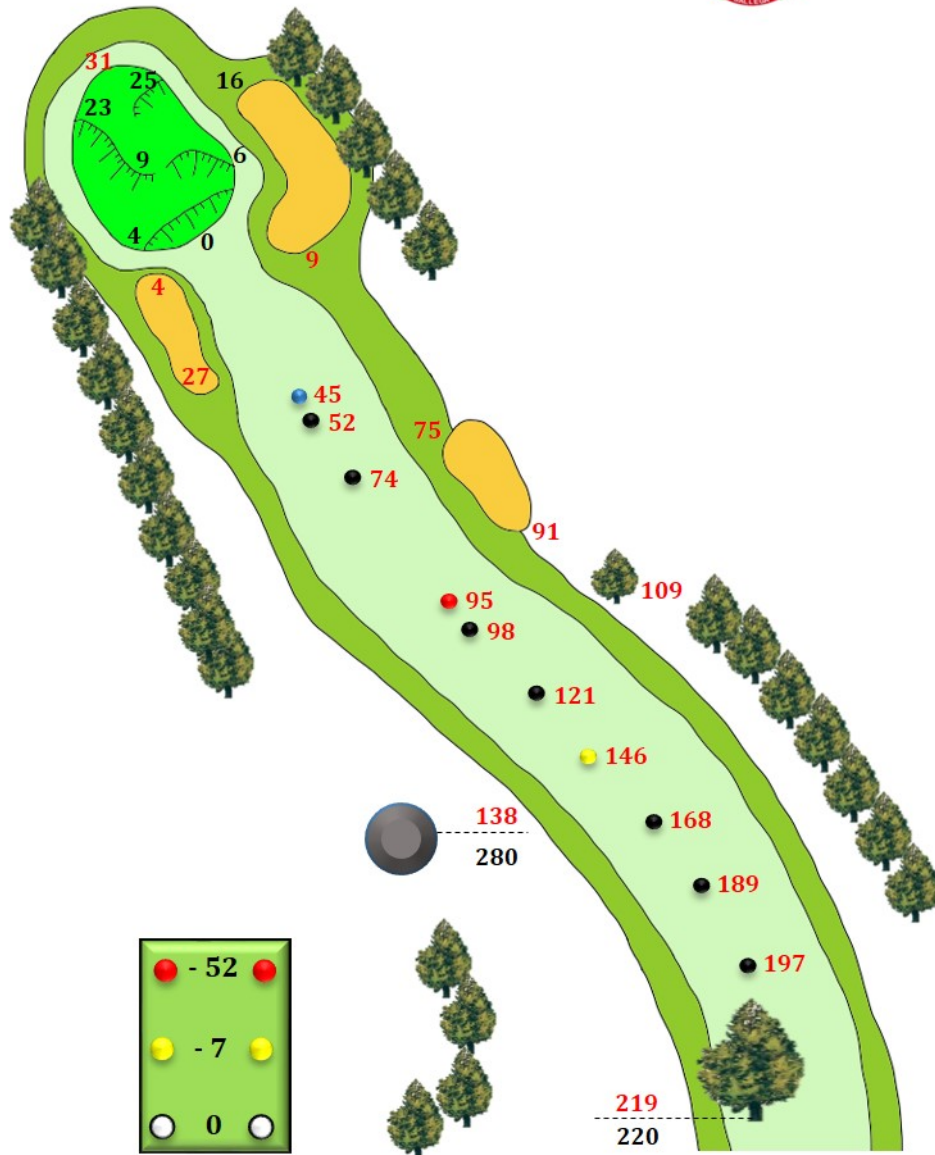

## Leyenda

EN GREEN	EN CALLE
<span style="display: inline-block; width: 15px; height: 15px; border: 2px solid black; border-radius: 50%; margin-right: 5px;"></span> Profundidad máx de green	<span style="display: inline-block; width: 15px; height: 15px; border: 1px solid black; border-radius: 50%; margin-right: 5px;"></span> Placa de 200m
<span style="display: inline-block; width: 15px; height: 15px; border: 2px solid red; border-radius: 50%; margin-right: 5px;"></span> Profundidad green	<span style="display: inline-block; width: 15px; height: 15px; background-color: yellow; border-radius: 50%; margin-right: 5px;"></span> Placa de 150m
EN CALLE	
<span style="display: inline-block; width: 15px; height: 15px; border: 2px solid blue; border-radius: 50%; margin-right: 5px;"></span> Dist a principio de green	<span style="display: inline-block; width: 15px; height: 15px; background-color: red; border-radius: 50%; margin-right: 5px;"></span> Placa de 100m
<span style="display: inline-block; width: 15px; height: 15px; border: 2px solid purple; border-radius: 50%; margin-right: 5px;"></span> Dist a barras blancas	<span style="display: inline-block; width: 15px; height: 15px; background-color: lightblue; border-radius: 50%; margin-right: 5px;"></span> Placa de 50m
	<span style="display: inline-block; width: 15px; height: 15px; background-color: black; border-radius: 50%; margin-right: 5px;"></span> Aspersor

**DESDE TEE**

Hoyo 1 268Mts Par 4

Hoyo 2 211Mts Par 3

Hoyo 3 436Mts Par 5

Hoyo 4 334Mts Par 4

Hoyo 5 310Mts Par 4

Hoyo 6 436Mts Par 5

Hoyo 7 433Mts Par 4

Hoyo 8 161Mts Par 3

Hoyo 9 417Mts Par 4

Hoyo 10 344Mts Par 4

Hoyo 11 157Mts Par 3

Hoyo 12 355Mts Par 4

Hoyo 13 148Mts Par 3

Hoyo 14 253Mts Par 4

Hoyo 15 328Mts Par 4

Hoyo 16 467Mts Par 4

Hoyo 17 170Mts Par 3

Hoyo 18 563Mts Par 5