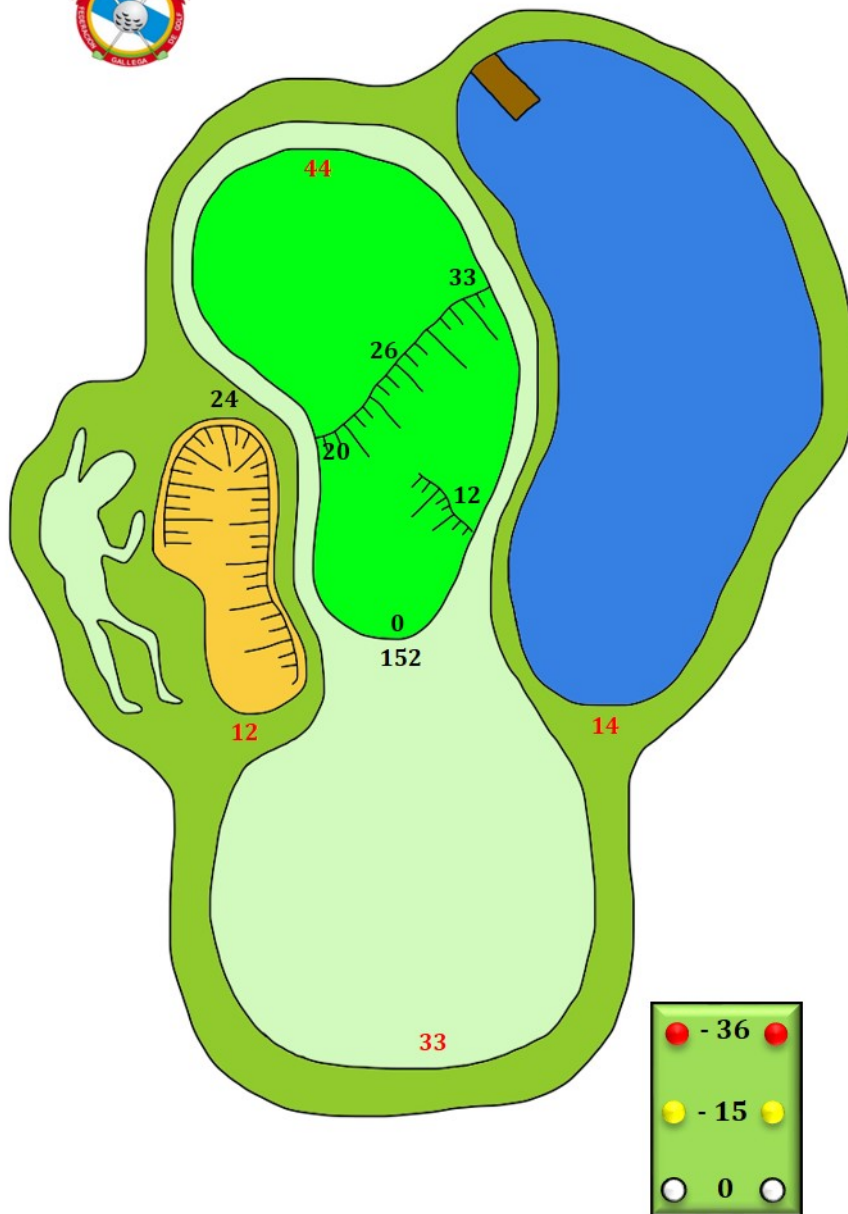

## Leyenda

EN GREEN	EN CALLE
<span style="display: inline-block; width: 15px; height: 15px; border: 2px solid black; border-radius: 50%; margin-right: 5px;"></span> Profundidad máx de green	<span style="display: inline-block; width: 15px; height: 15px; border: 1px solid black; border-radius: 50%; margin-right: 5px;"></span> Placa de 200m
<span style="display: inline-block; width: 15px; height: 15px; border: 2px solid red; border-radius: 50%; margin-right: 5px;"></span> Profundidad green	<span style="display: inline-block; width: 15px; height: 15px; background-color: yellow; border-radius: 50%; margin-right: 5px;"></span> Placa de 150m
EN CALLE	
<span style="display: inline-block; width: 15px; height: 15px; border: 2px solid blue; border-radius: 50%; margin-right: 5px;"></span> Dist a principio de green	<span style="display: inline-block; width: 15px; height: 15px; background-color: red; border-radius: 50%; margin-right: 5px;"></span> Placa de 100m
<span style="display: inline-block; width: 15px; height: 15px; border: 2px solid purple; border-radius: 50%; margin-right: 5px;"></span> Dist a barras blancas	<span style="display: inline-block; width: 15px; height: 15px; background-color: lightblue; border-radius: 50%; margin-right: 5px;"></span> Placa de 50m
	<span style="display: inline-block; width: 15px; height: 15px; background-color: black; border-radius: 50%; margin-right: 5px;"></span> Aspersor

**DESDE TEE**

Hoyo 1 268Mts Par 4

Hoyo 2 211Mts Par 3

Hoyo 3 436Mts Par 5

Hoyo 4 334Mts Par 4

Hoyo 5 310Mts Par 4

Hoyo 6 436Mts Par 5

Hoyo 7 433Mts Par 4

Hoyo 8 161Mts Par 3

Hoyo 9 417Mts Par 4

Hoyo 10 344Mts Par 4

Hoyo 11 157Mts Par 3

Hoyo 12 355Mts Par 4

Hoyo 13 148Mts Par 3

Hoyo 14 253Mts Par 4

Hoyo 15 328Mts Par 4

Hoyo 16 467Mts Par 4

Hoyo 17 170Mts Par 3

Hoyo 18 563Mts Par 5